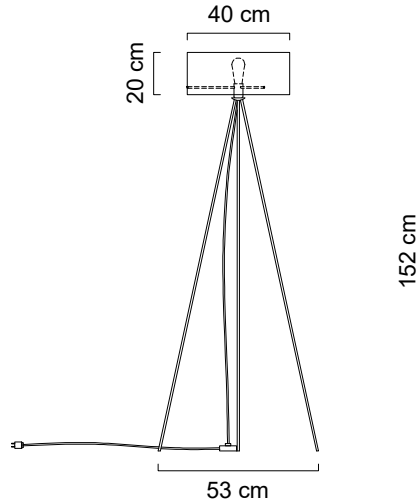

10025991

1x E27 LED max. 15W

230V ~ 50Hz

(DE) Bestimmungsgemäße Verwendung

(GB) Intended use / (FR) Utilisation conforme / (NL) Beoogd gebruik / (PL) Stosowanie zgodnie z przeznaczeniem /

(NO) Riktig bruk / (DK) Korrekt brug / (SE) Avsedd användning / (FI) Määräystenmukainen käyttö

(IT) Impiego appropriato / (ES) Uso prescrito / (CZ) Použití v souladu s určením / (PT) Utilização correta / (GR) Ενδεικτική χρήση

(DE) Ortsfeste Verwendung als Stehleuchte im Innenbereich	(GB) Provided for stationary indoor use on the floor
(FR) Installation fixe en tant que lampadaire à l'intérieur	(NL) Vast gebruik als vloerlamp binnenshuis
(PL) Do montażu stacjonarnego jako lampa podłogowa do wnętrza	(NO) Til stasjonært bruk som gulvlampe innendørs
(DK) Til stationær brug som gulvlampe indendørs	(SE) Används som fast golvlampa inomhus
(FI) Kiinteä käyttö sisätilojen jalkalamppu	(IT) Impiego fisso come lampada a terra in ambienti interni
(ES) Empleo fijo como lámpara de pie en interiores	(CZ) Stacionární použití jako stojací lampa v interiéru
(PT) Aplicação fixa como lâmpada de chão em interiores	(GR) Σταθερή χρήση ως λαμπτήρας δαπέδου σε εσωτερικό χώρο